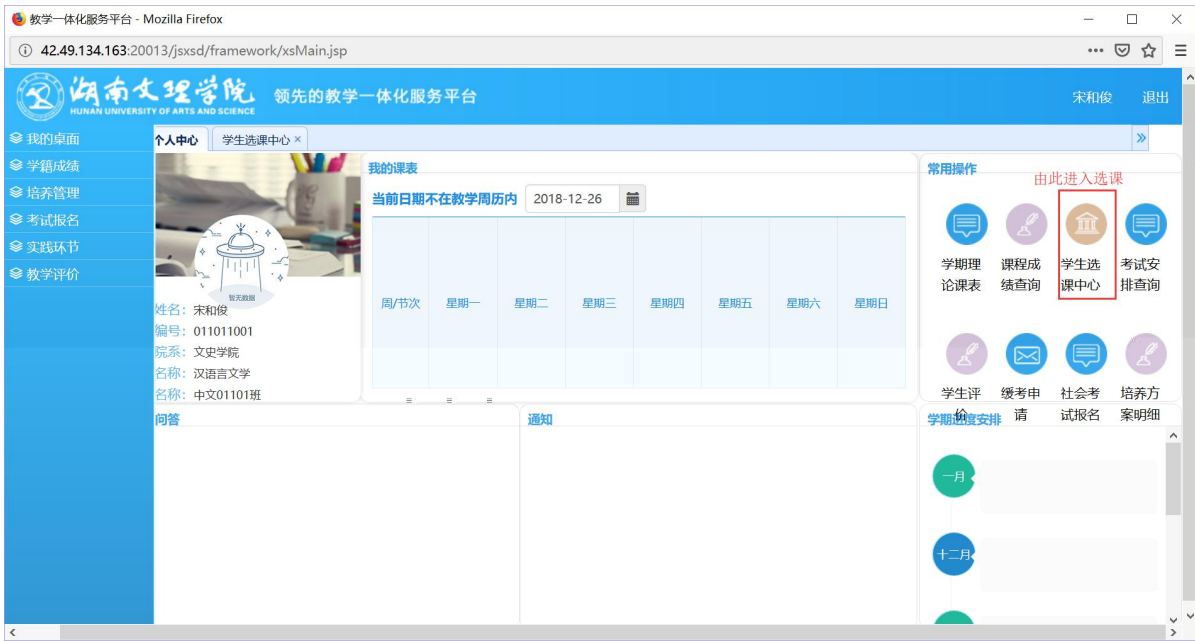

浏览器地址栏: 172.26.0.187/jsxsd/

湖南文理学院 HUNAN UNIVERSITY OF ARTS AND SCIENCE 教学一体化服务平台

用户登录

请输入账号

请输入密码

忘记密码

登录

温馨提示: 推荐使用IE9以上浏览器以及360极速模式。

选课学分情况 公选课选课

本学期选课学分/门数要求及已选情况							
	最高总学分	专业内跨年级选课(控制)		跨专业选课(控制)		校公共选修课选课(控制)	
		学分	门数	学分	门数	学分	门数
设置(控制)要求	不控制	不控制	不控制	不控制	不控制	2	1
已选统计	20.0	0.0	0	0.0	0	0.0	0

<h3>公告</h3> <p>公告内容...</p>	<h3>新闻</h3> <p>新闻内容...</p>	<h3>招生</h3> <p>招生内容...</p>	<h3>就业</h3> <p>就业内容...</p>	<h3>图书馆</h3> <p>图书馆内容...</p>	<h3>联系我们</h3> <p>联系我们内容...</p>
----------------------------	----------------------------	----------------------------	----------------------------	------------------------------	--------------------------------